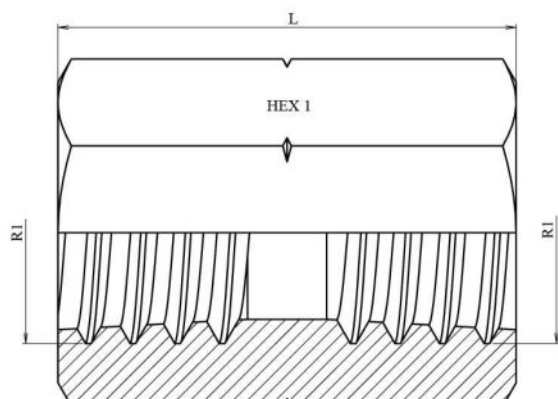

Adaptadores NPT

Uniones hembra y pasatabiques

Adaptador hexagonal hembra fija NPT

Acero Inoxidable AISI 316-L

Artículo	R1	R2	L	HEX 1	Presión trabajo (bar)
ZN10310202	1/8" NPT	1/8" NPT	28	14	700
ZN10310404	1/4" NPT	1/4" NPT	29	19	700
ZN10310606	3/8" NPT	3/8" NPT	29	22	700
ZN10310808	1/2" NPT	1/2" NPT	38	30	500
ZN10311212	3/4" NPT	3/4" NPT	39	36	420
ZN10311616	1" NPT	1" NPT	48	41	350
ZN10312020	1" 1/4 NPT	1" 1/4 NPT	50	50	280